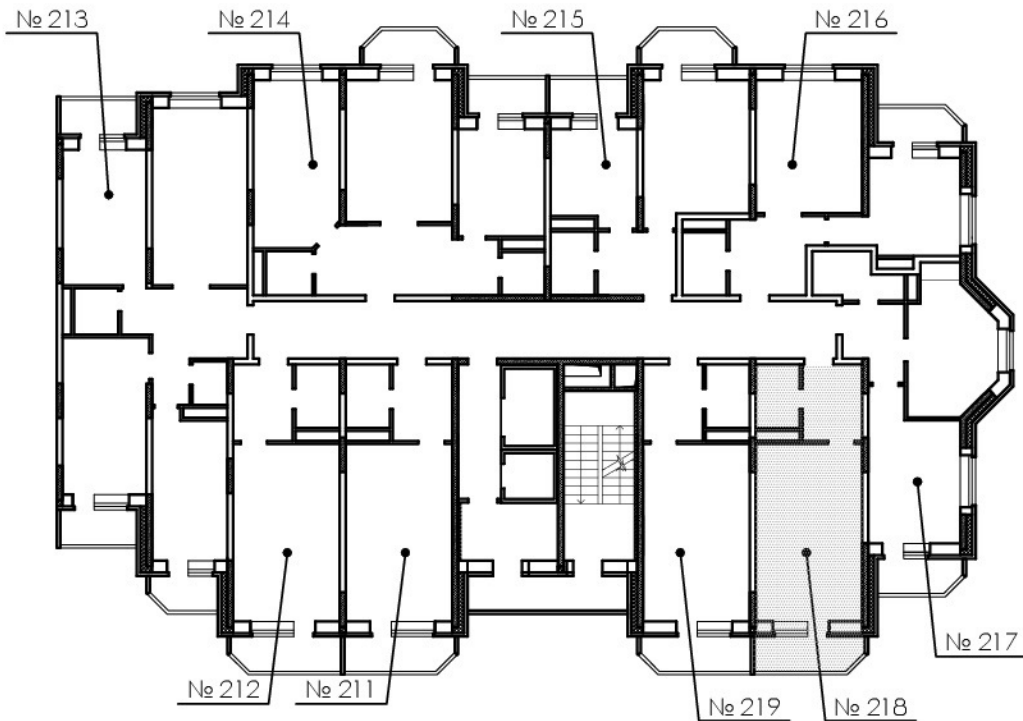

РАСПОЛОЖЕНИЕ И ПЛОЩАДЬ ОБЪЕКТА
квартира № 218.

Жилая площадь	23,0	1К	СТУДИЯ
Площадь квартиры	32,0		
Общая площадь квартиры (с балконом K=0,3)	33,3		

секция № 3

3 секция, 8 этаж, квартира № 218.

На этаже: 8 по часовой стрелке от лестничного марша (выделена на этаже)